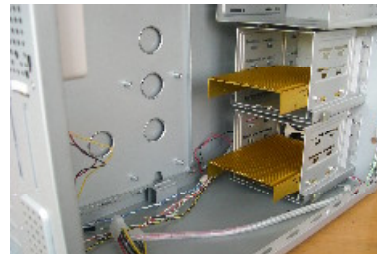

C328 SMW

C328 BMW

Besonderheiten

- Midi-Tower im Alu-Look
- Frontblende mit Temperaturanzeige und wechselnder farbiger Beleuchtung
- 10 Laufwerksschächte
- Seitenfenster aus Acryl
- Mainboard-Träger zur einfachen Montage herausschwenkbar
- 2x USB im Deckel
- Inkl. 2x herausnehmbare Festplatten-Käfige
- Inkl. 2x Festplatten-Lüfter
- Inkl. 2x Lüfter-Halterung
- Inkl. 1x 80mm Lüfter mit blauen LEDs, bereits im Seitenteil montiert
- Mit hochwertiger Retailverpackung Deutsch / Englisch
- Mit Seitenfenster nur zu Demonstrationszwecken erhältlich

Technische Daten

- 5 ¼“ Schächte: 4x offen
- 3 ½“ Schächte: 6x (2x offen, 4x intern)
- Lüfter: 3x 80 x 80mm
davon 1x mit blauen LED's im Lieferumfang
- Anschlüsse: Im Top: 2x USB 2.0
hinten: E/A-Blech, Standard ATX, Micro ATX
- Mainboard: Standard ATX, Micro ATX
- Power-LED: blau
- HDD-LED: rot
- Gehäusefarbe: Silber/Alu-Optik
- Gehäusematerial: SECC 0,7mm Stahl
- Farbe Frontblende: Silber/Alu-Optik
- Material Frontblende: Plastik/Alu/Acryl-Kombination
- Zubehör: Laufwerksmontageschienen und Schraubensets für den Einbau.
Inkl. Lautsprecher.

Inkl. 2x HDD Cooler + herausnehmbare 3,5" Käfige

Mainboardträger herausklappbar

USB im Top

Temperatur-Anzeige

Artikel-Nr.:	10720	10739
Bezeichnung:	C328 SMW	C328 BMW
Farbe:	Silber	Schwarz

Diese Modelserie enthält **keine** soundsensitive Lampe.